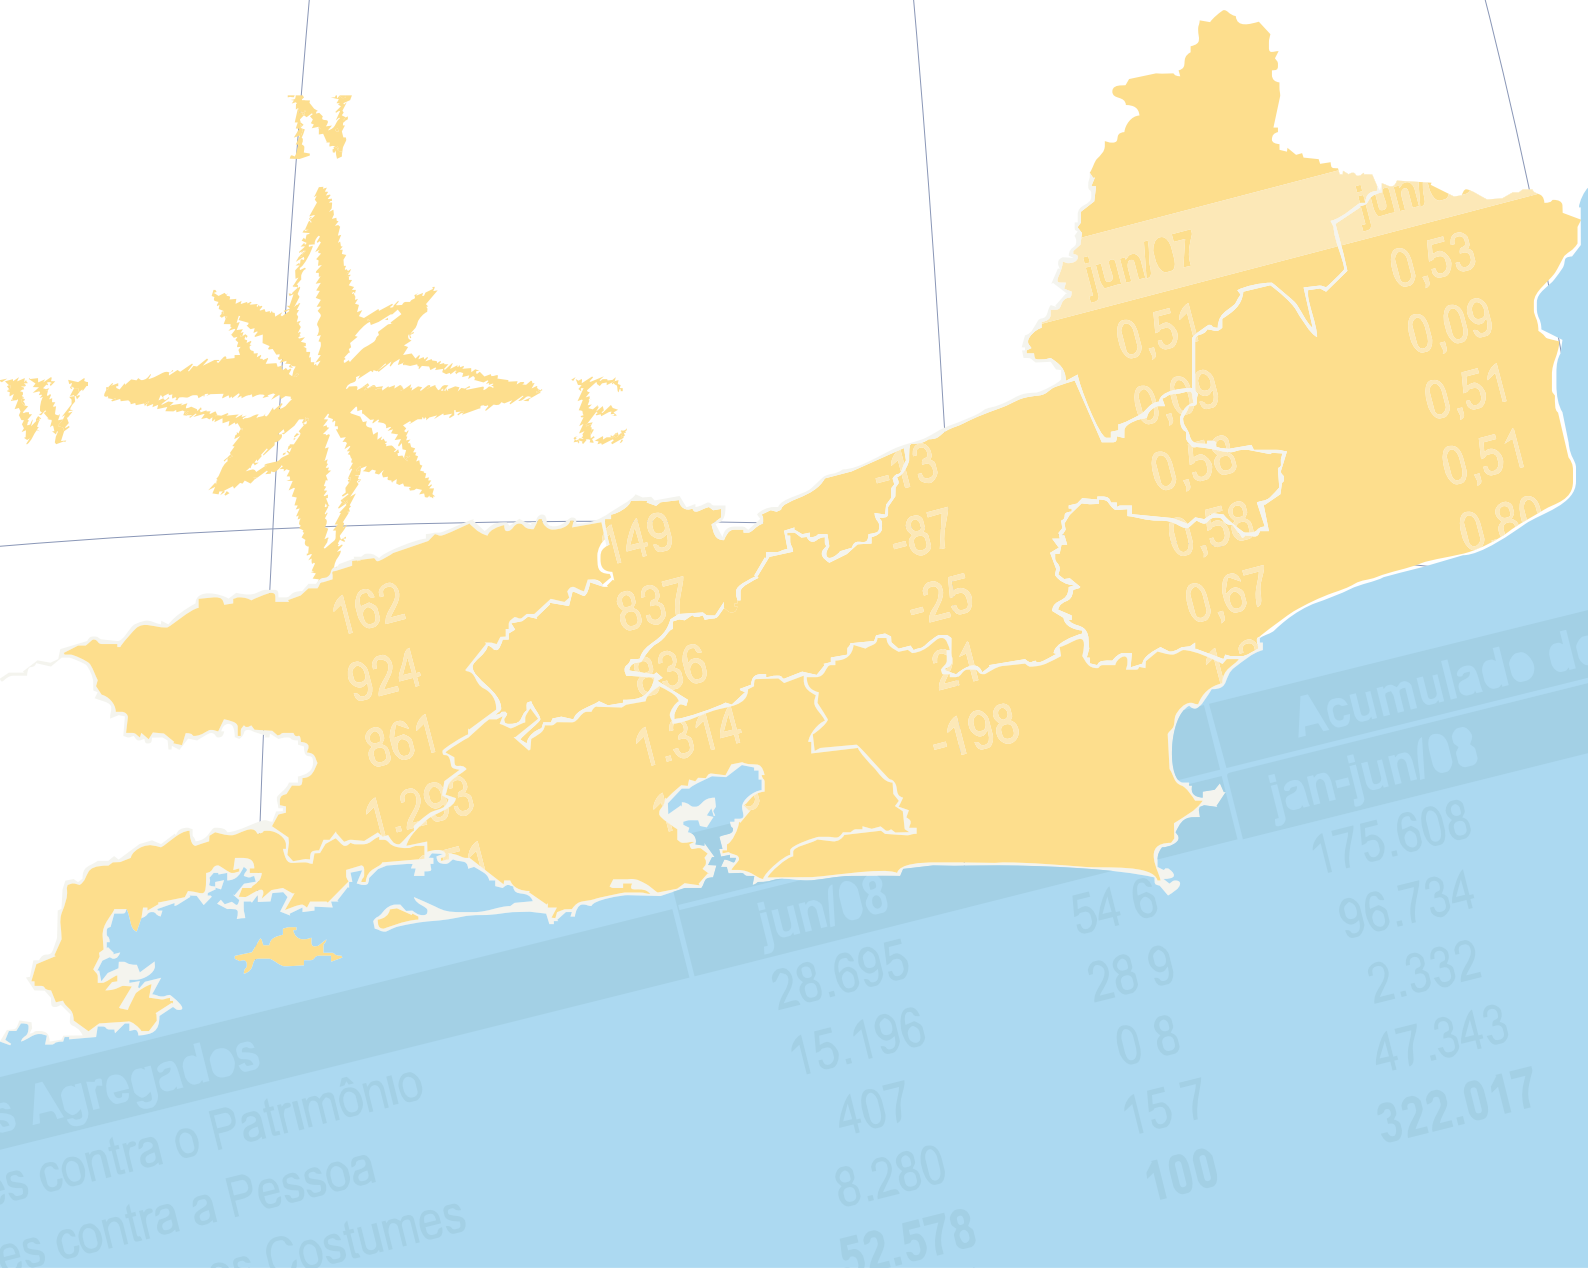

SECRETARIA DE
SEGURANÇA

Resumo Mensal por AISP

Março de 2014

Sérgio Cabral Filho
Governador do Estado do Rio de Janeiro

Dr. José Mariano Beltrame
Secretário de Estado de Segurança / SESEG

Cel PM Paulo Augusto Souza Teixeira
Diretor-Presidente do Instituto de Segurança Pública / ISP